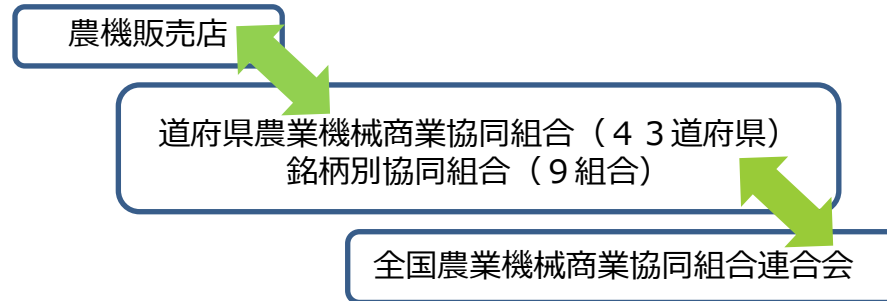

全農機商連は、農業機械販売店の有志が 立ち上げた商業者唯一の全国組合団体です

設立の 経緯

全国農業機械商業協同組合連合会（略称「全農機商連」）は、農業機械販売店（商業系企業）の全国の有志たちが、商業者企業の存続と地位の向上、農業近代化を目的として昭和31年8月に中小企業等協同組合法に基づく商業者唯一の全国団体として農林水産省から設立認可された団体です。また、会員である道府県の農業機械商業協同組合は、知事認可の団体です。

組織と 会員

各道府県の農業機械商業協同組合及び銘柄別協同組合
これらに加入している組合員は1,899社（28年12月末時点）

活動

1 経済事業

全国組織による信頼度で組織ブランド商品として品質の高い商品の提案ができ、商品の共同仕入によるスケールメリットがあります。また、燃料カードなど利益に直結し易い商品のほか、農業機械の購入や整備費用のための全農機商連ローンを取り扱っています。

整備施設認定制度や、農業機械整備技能士（国家資格）検定試験、中古農業機械査定士（日本農業機械化協会）などに対し、適切なアドバイスをするとともに、各種講習会や研修会の開催により資格取得のお手伝いしております。

2 資格取得

3 情報の交換と共有、信頼関係の醸成

農業機械販売店の同業者の組織であるため、会合などで顔を合わせる機会があり、組合や同業者を通じて様々な情報の交換ができます。

組合に加入すると多様なサービスが受けられます

7 の メ リ ツ ト

資格取得が容易に

農業機械整備技能士（国家検定試験）のための講習会参加やテキストの入手が容易
中古農業機械査定事業者となり、アウトサイダー業者との差別化ができます

信頼度と認知度がアップ

全国団体及び道府県組合加入企業としてHPやパンフに店名が掲載されます

法律や経営に関する相談が可能

顧問弁護士に商取引上のトラブルや、会計事務所には決算書作成などの相談を行えます

社会的地位の向上

組合に結束することにより外部への働きかけ、情報発信力が高まり、社会的地位が向上します

全農機商連ローンの活用

お客様の農機の購入・整備に、返済の自由度が高いアグリローンが使えます

商品の共同仕入

商組、全農機商連ブランド商品が安く入手できます

有益情報の交換と提供

組合や同業者を通じて様々な情報の交換が可能に、また、会員HPへのアクセスにより有用情報をリアルタイムで入手できます。さらに、関係省庁や団体の有益情報が得やすくなり、人脈づくりに役立ちます

加入のご案内

商売は、自由競争の社会ですので組合に加入しなくてもできますが、商売を行う上で社会的貢献も求められており、例えば、農作業安全確認運動など業界をあげて組織対応をしています。また、大特免許取得などへの支援も組織として対応しております。

さらに、組合では農機販売店のみなさまが少しでも経営改善や社会貢献が行えるよう行政に要望し、いろいろな制度（認定整備施設や国家技能検定農業機械整備技能士などの資格）ができました。

是非この機会にご入組いただき、地域の農業との共存共栄に向かおうではありませんか。